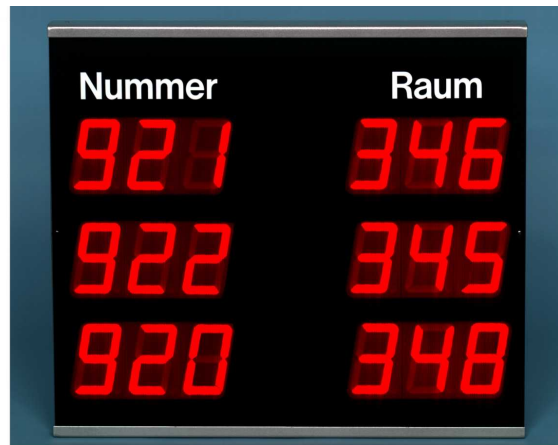

Groß-Anzeigetafel AT 961

- 1 Zeile mit 3-stelliger Aufrufnummer, optional 4-stellig, z.B. für Uhrzeitanzeige
- Zifferngröße 100 mm
- Sichtweite bis 40 m, Sichtwinkel ca. 130°
- Maße: B 422 x H 174 x T 39 mm, ca. 2,9 kg

z.B. AT 961 Gelb

links z.B. AT 961M mit 1 Matrix-Element

Groß-Anzeigetafel AT 962

- 2-zeilig angeordnet:
- obere Zeile mit 3-stelliger Aufrufnummer, optional 4-stellig
- untere Zeile mit 1- bis 4-stelliger Raum-, Platz- oder Schalternummer
- zwischen den Zeilen Festbeschriftung "bitte in Raum", "bitte zu Platz" o.ä.
- Zifferngröße 100 mm
- Sichtweite bis 40 m, Sichtwinkel ca. 130°
- Maße: B 422 x H 374 x T 39 mm, ca. 6,1 kg

Anzeigetafel AT 920

- mit 3 oder 5 Zeilen
- je Zeile mit 3-stelliger Aufrufnummer und 3-stelliger Raum-, Platz- oder Schalternummer
- darüber Festbeschriftung "Nummer Raum", "Nummer Platz", "Nummer Schalter" o.ä.
- Zifferngröße 60 mm

- Sichtweite bis 20 m, Sichtwinkel ca. 130°
- optional mit 4-stelliger Aufruf- oder Raumnummer
- Maße: Breite 422 mm, Tiefe 39 mm
- Höhe: 3 Zeilen 374 mm, ca. 6,1 kg, 5 Zeilen 574 mm, ca. 8,3 kg

z.B. AT 921-1314 (oben) AT 921-1332 Gelb (unten)