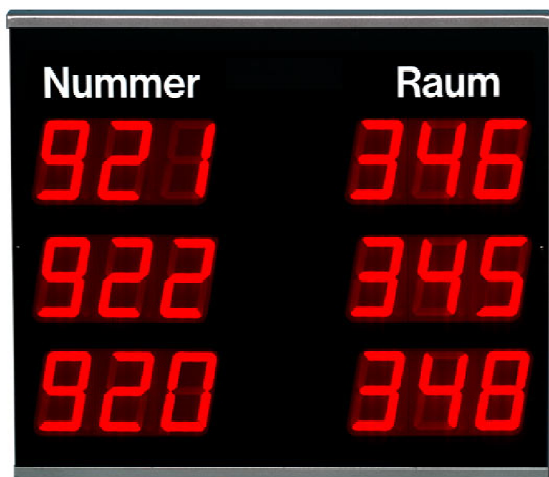

## Groß-Anzeigetafel AT 961

- 1 Zeile mit 3-stelliger Aufrufnummer, optional 4-stellig, z.B. für Uhrzeitanzeige
- Zifferngröße 100 mm
- Sichtweite bis 40 m, Sichtwinkel ca. 130°
- Maße: B 422 x H 174 x T 39 mm, ca. 2,9 kg

z.B. AT 961M mit 1 Matrix-Element

## Groß-Anzeigetafel AT 962

- 2-zeilig angeordnet:
- obere Zeile mit 3-stelliger Aufrufnummer
- untere Zeile mit 3-stelliger Raum-, Platz- oder Schalternummer
- zwischen den Zeilen Festbeschriftung "bitte in Raum", "bitte zu Platz" oder optional nach Kundenwunsch
- Zifferngröße 100 mm
- Sichtweite bis 40 m, Sichtwinkel ca. 130°
- Maße: B 422 x H 374 x T 39 mm, ca. 6,1 kg

## Anzeigetafel AT 920

z.B. AT 920-3332

- mit 3 oder 5 Zeilen
- je Zeile mit 3-stelliger Aufrufnummer und 3-stelliger Raum-, Platz- oder Schalternummer
- darüber Festbeschriftung "Nummer Raum", "Nummer Platz", "Nummer Schalter" oder optional andere
- Zifferngröße 60 mm
- Sichtweite bis 20 m, Sichtwinkel ca. 130°
- optional mit 4-stelliger Aufruf- oder Raumnummer
- Maße: Breite 422 mm, Tiefe 39 mm
- Höhe: 3 Zeilen 374 mm, ca. 6,1 kg
- Höhe: 5 Zeilen 574 mm, ca. 8,3 kg